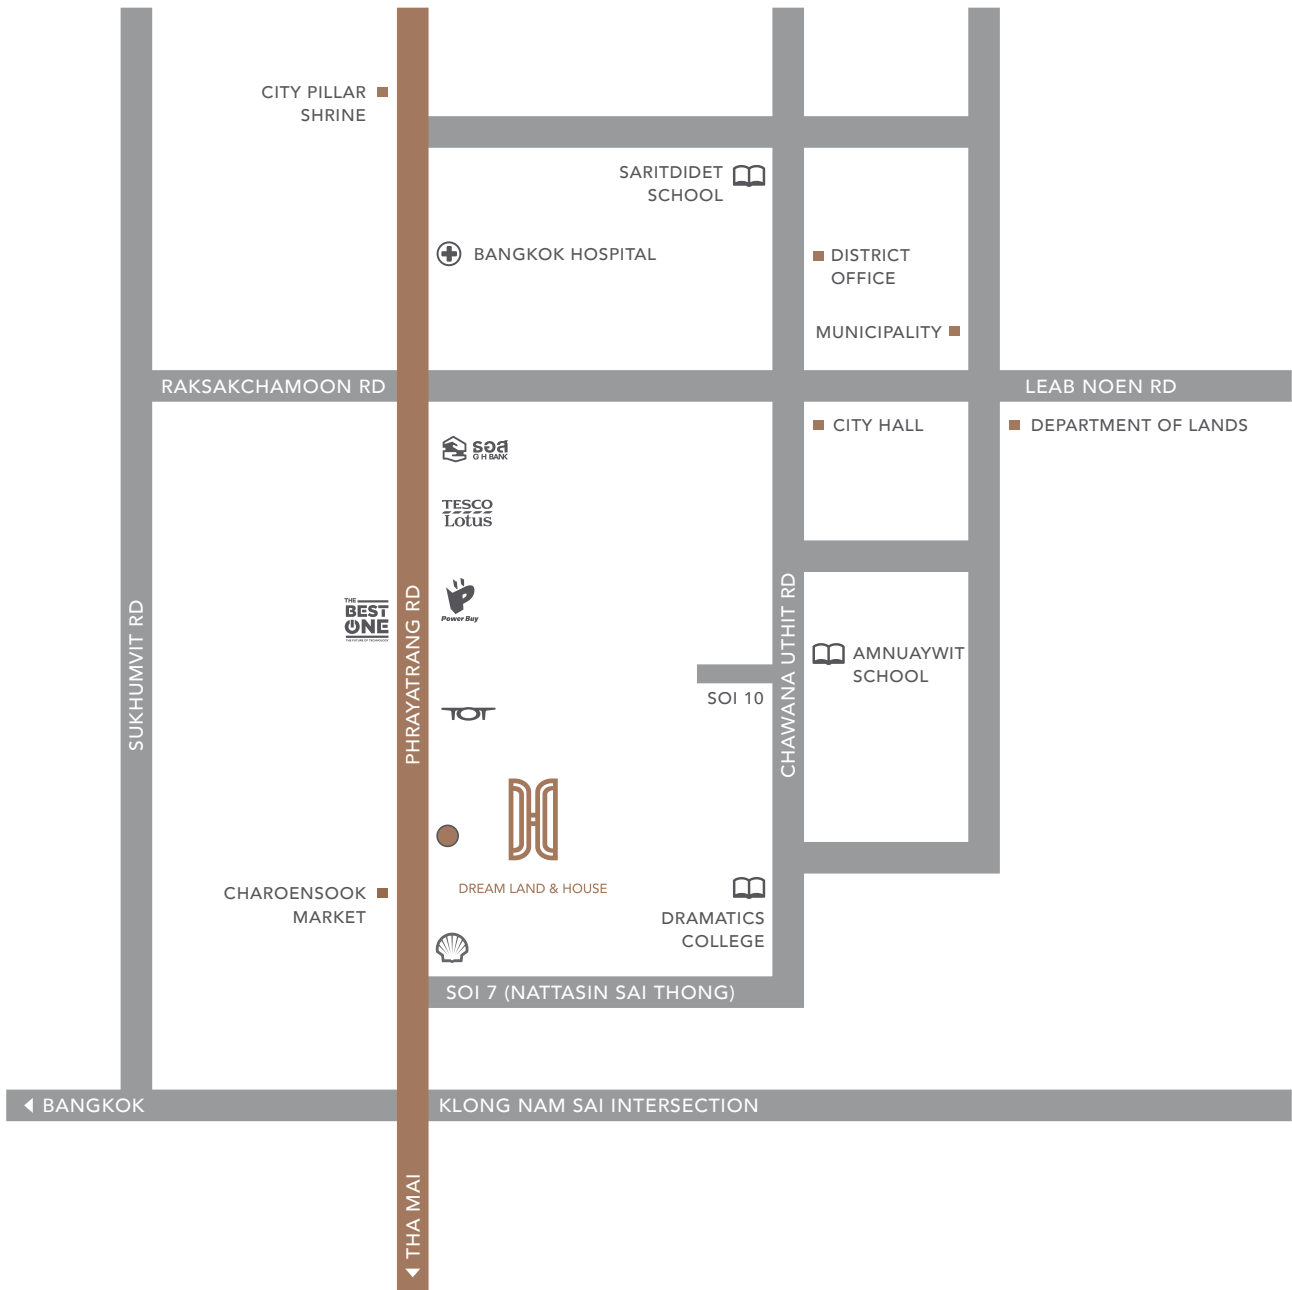

DREAM LAND & HOUSE
COMPANY LIMITED

Dream Land and House Co., Ltd.
59/6-7 Phayatrang Rd., Watmai, Muang, Chanthaburi 22000

T. 0 3930 1599 | F. 0 3930 1598 | M. 08 3142 5445

www.DreamLandandHouse.com